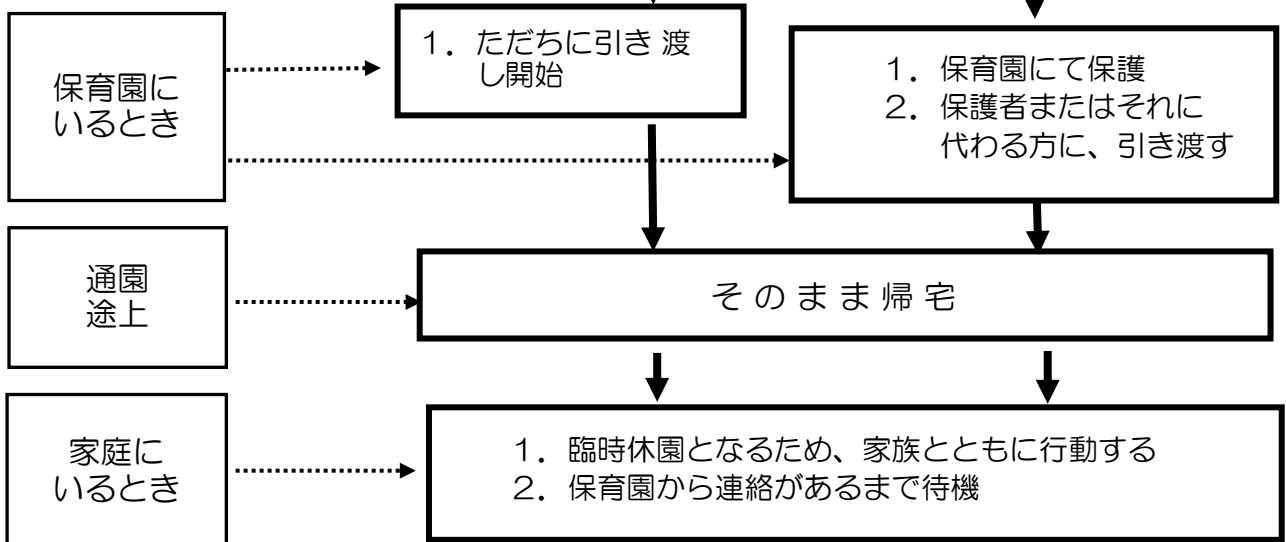

災害時に取る保護者の行動

以下には災害が起きると想定されたとき、起きた場合の保護者の方にとっていただく対応が書かれています。来ては困りますが、絶対来ないと言えないのが災害です。

園児の避難場所は 石塚保育園2階、引き渡し場所は 正面玄関です。

- ▼ 警戒宣言が発令された場合
- ▼ 大地震が起きた場合
- ▼ 大津波警報が発令された場合
- ▼ 富士山噴火に伴う降灰予報が発令された場合
- ▼ 保育園近隣の火災で被害が予想される場合
- ▼ 風水害が予想される場合
- ▼ 上記に同等と思われる災害発生時

について

- ★警戒宣言で数時間後に地震と予測が発表された
- ★小田原を震度5以上の地震が襲った
- ★保育園や近隣で火災が発生した
- ★富士山の噴火が予想され、降灰予報が発令された
- ★市より災害警戒レベル4が発令された

警戒宣言が発令
地震が2,3日後
の場合

石塚保育園の電話番号47-3367は災害優先電話になっています。